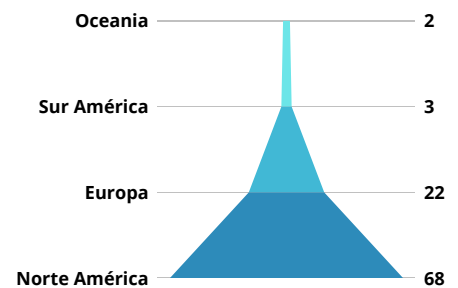

Apoyamos la conservación del conocimiento ancestral en las comunidades indígenas, la protección de sus territorios sagrados y sus tradiciones; haciendo un llamado a investigar, recuperar y defender la experiencia mística, como un elemento para trascender nuestros retos colectivos e individuales y encaminarnos hacia la paz, la sostenibilidad y el desarrollo de la consciencia.

Psychedelic Therapy Training:

A través de nuestro programa hemos logrado capacitar a nuestros estudiantes en las diferentes áreas del conocimiento místico; y este a su vez nos ha permitido abrir un espacio para interactuar de forma directa con las comunidades indígenas

+ 90

**Más de 90
estudiantes
beneficiados**

Apoyo legal a comunidades:

Hemos brindado apoyo y acompañamiento a nuestros aliados de la comunidad A'i en Ecuador y en la comunidad de practicantes tradicionales de Gabon, quienes lograron importantes avances en la constitución de una nueva institución sin ánimo de lucro en cada uno de sus países.